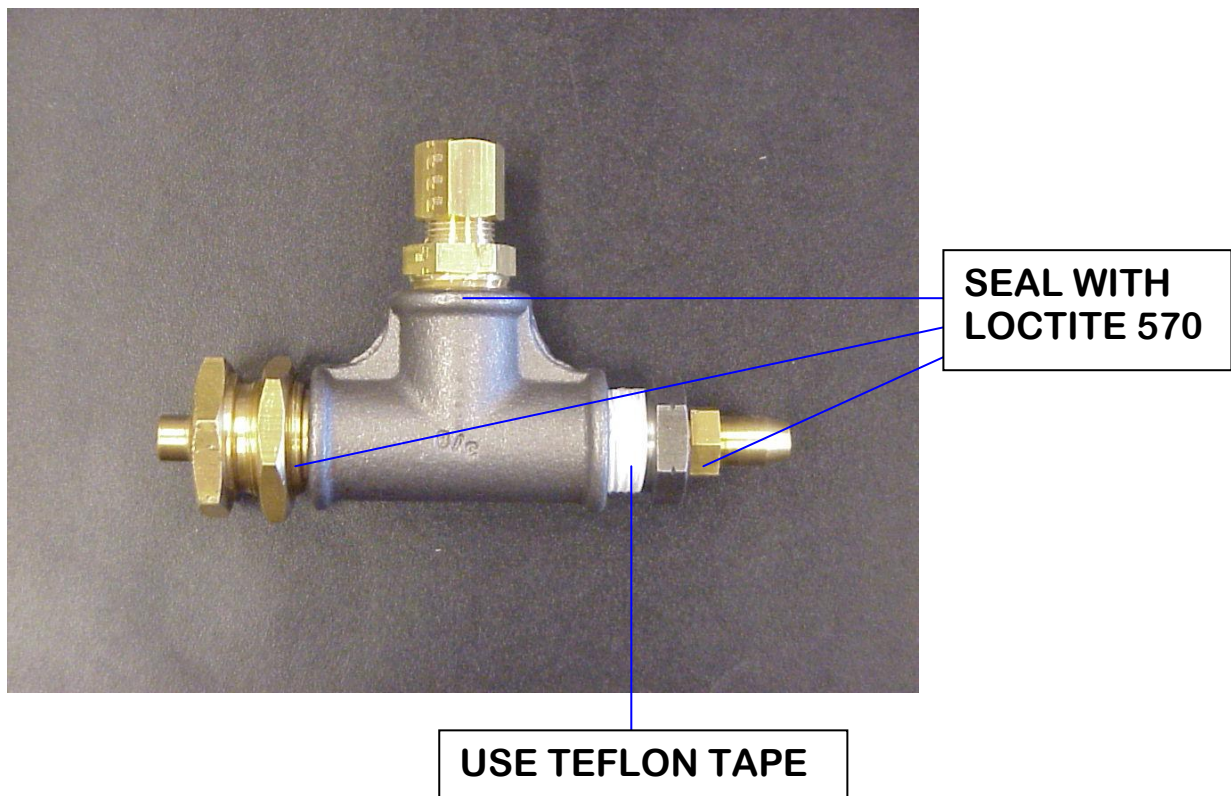

FERTIGUNGS  
BILDER

SELEKT

20901086 - Waakvlamset NG CV gedeelte (achter):

20901087 - Waakvlamset NG haard gedeelte (voor):

Fitwerk hard gedeelte:

CV gedeelte                      haard gedeelte

36003500 **z.steun**      36003502      36003401