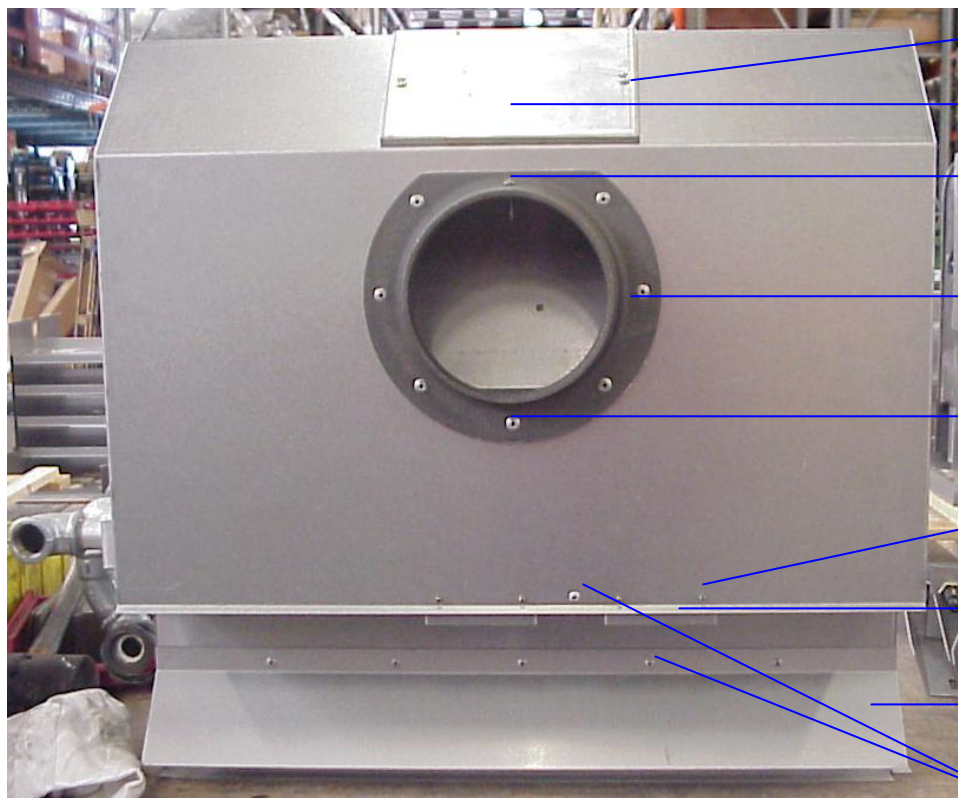

FERTIGUNGS  
BILDER

SELEKT

20901086 - Waakvlamset NG CV gedeelte (achter):

20901087 - Waakvlamset NG haard gedeelte (voor):

Fitwerk hard gedeelte:

CV gedeelte                      haard gedeelte

36003500 **z.steun**      36003502      36003401