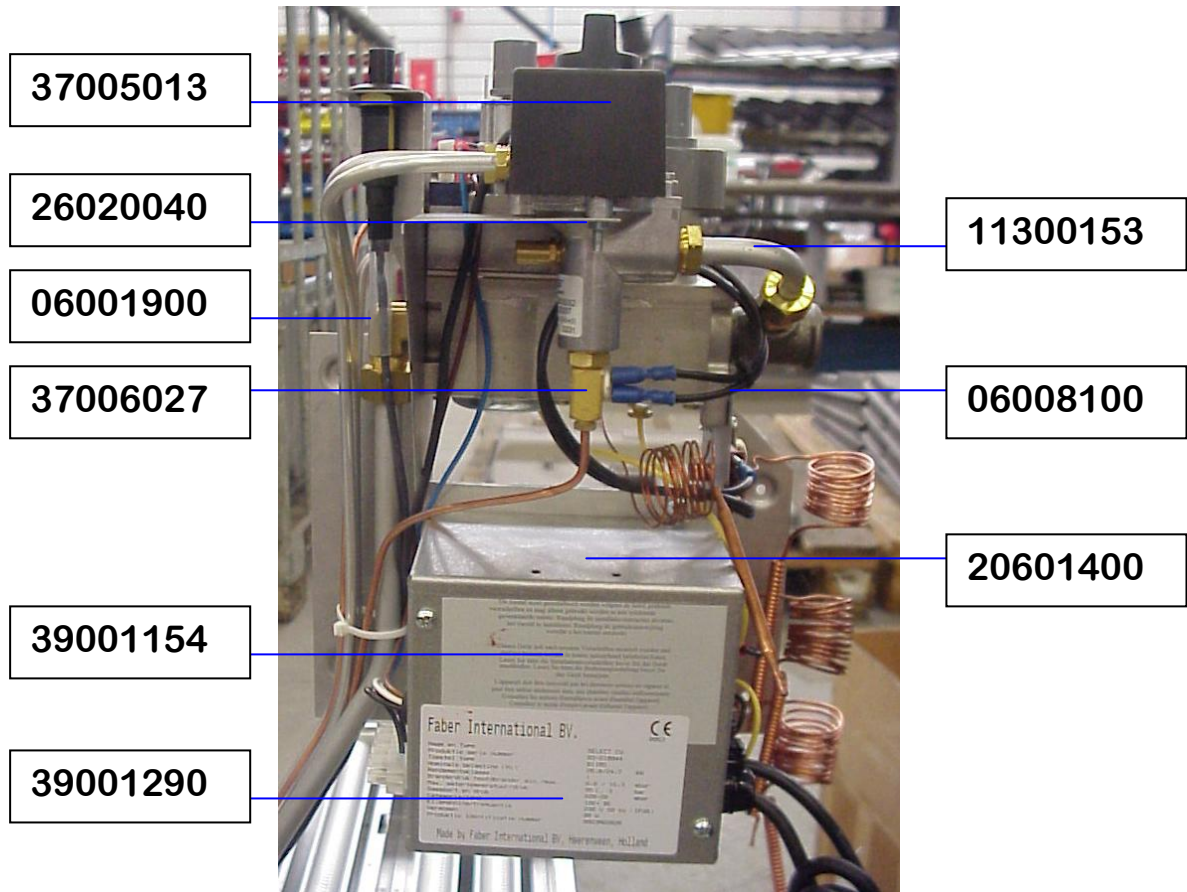

FERTIGUNGS  
BILDER

SELEKT

20901086 - Waakvlamset NG CV gedeelte (achter):

20901087 - Waakvlamset NG haard gedeelte (voor):

Fitwerk hard gedeelte:

CV gedeelte                      haard gedeelte

36003500 **z.steun**      36003502      36003401

04016900

11165301

25650223

CV gedeelte:

27570100

11160701

15110201

Haard gedeelte: