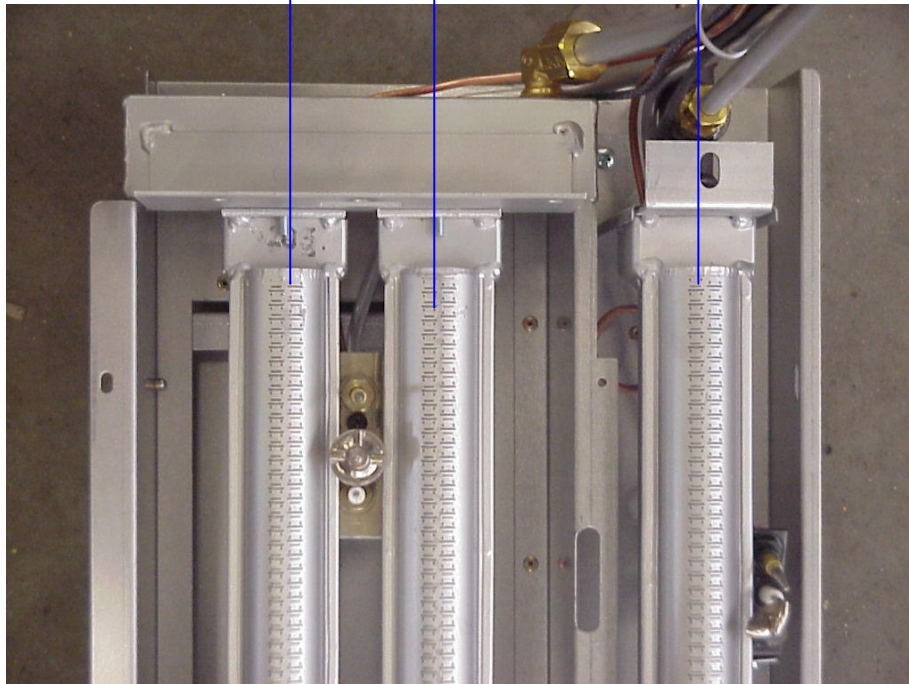

FERTIGUNGS  
BILDER

SELEKT

20901086 - Waakvlamset NG CV gedeelte (achter):

20901087 - Waakvlamset NG haard gedeelte (voor):

Fitwerk hard gedeelte:

CV gedeelte                      haard gedeelte

36003500 **z.steun**      36003502      36003401