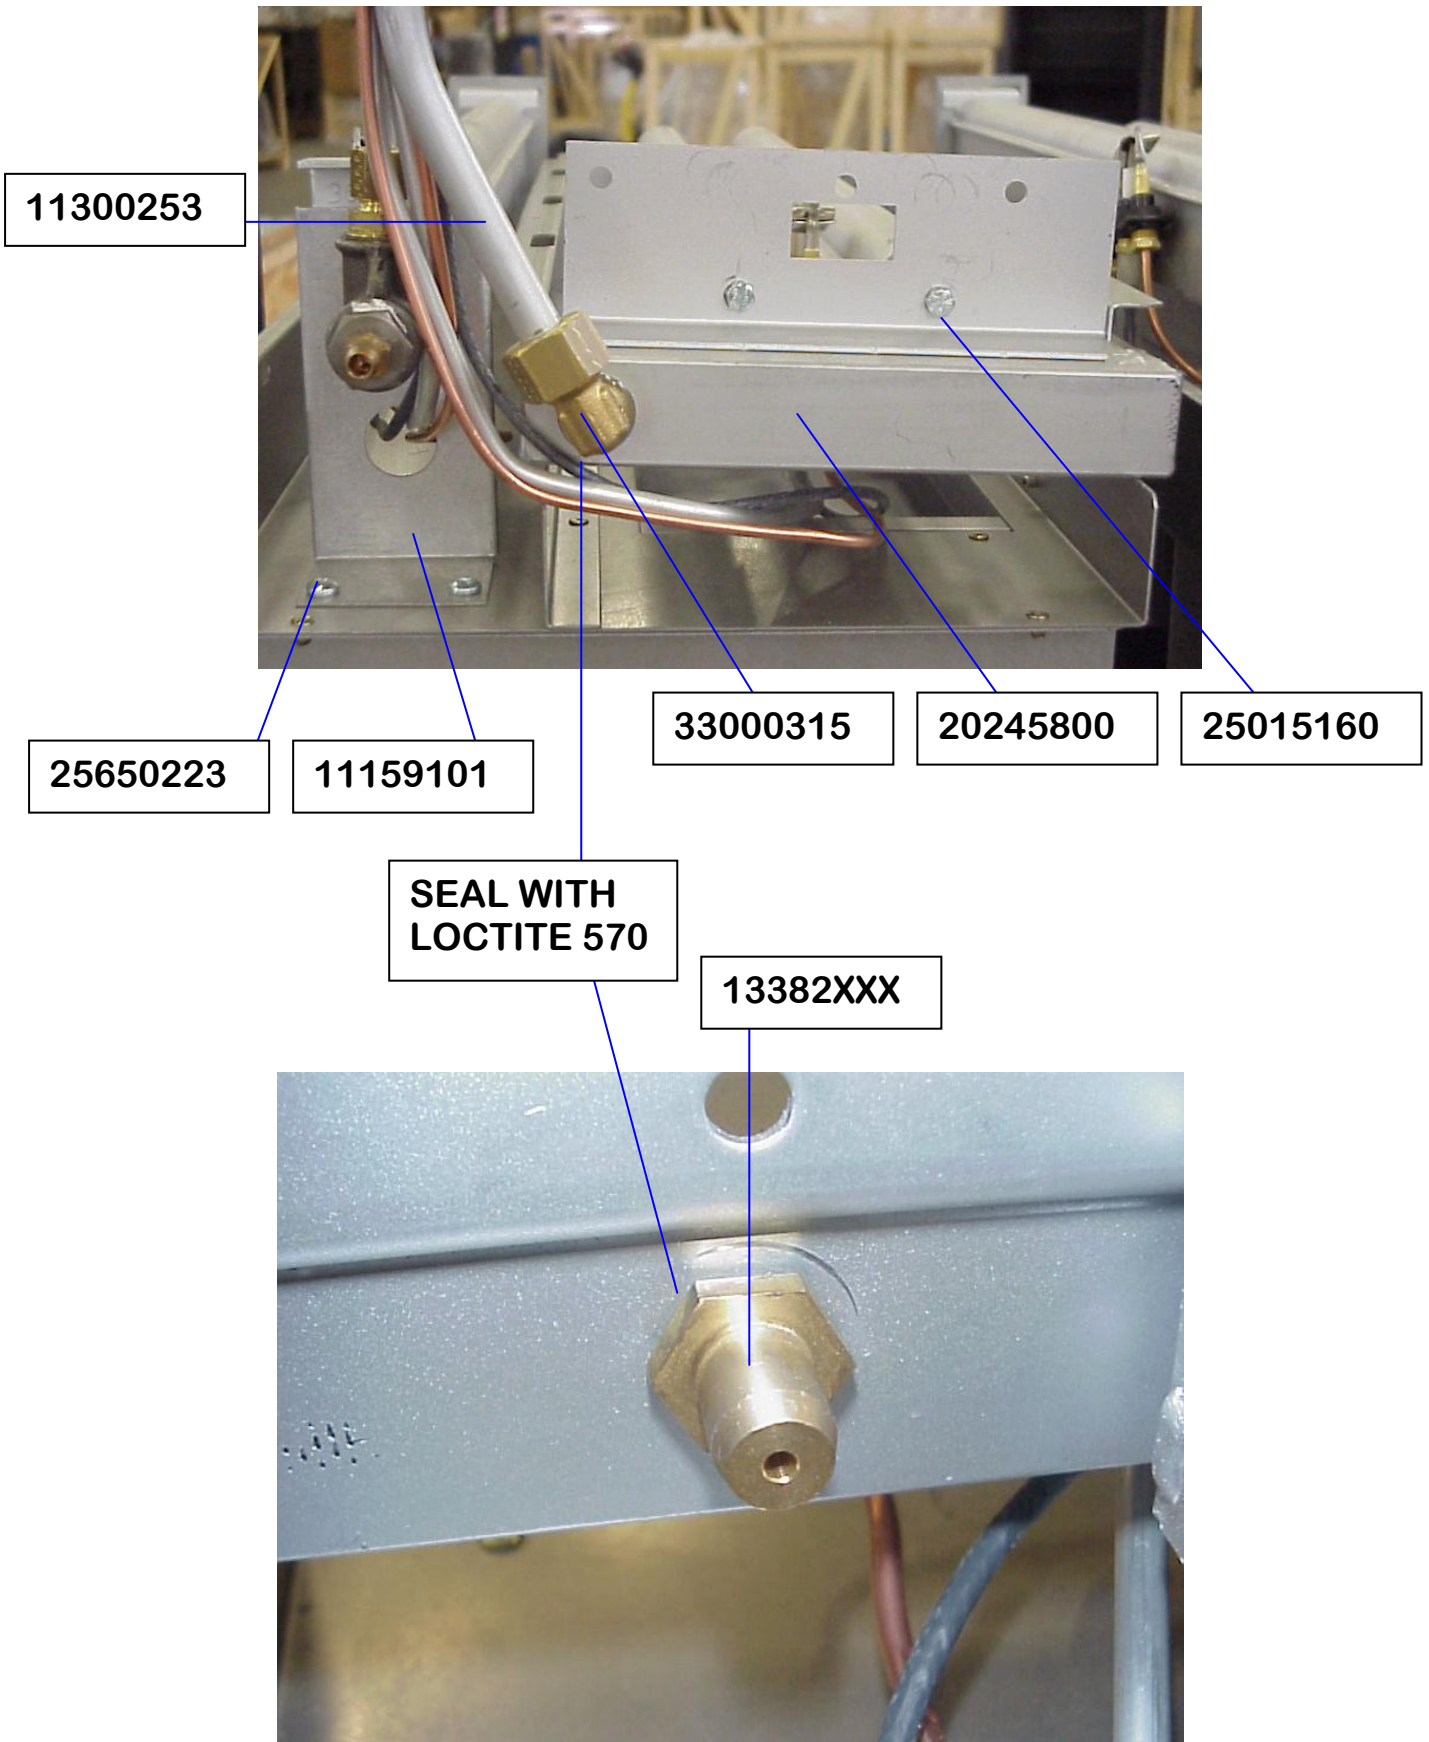

FERTIGUNGS  
BILDER

SELEKT

20901086 - Waakvlamset NG CV gedeelte (achter):

20901087 - Waakvlamset NG haard gedeelte (voor):

Fitwerk hard gedeelte:

CV gedeelte                      haard gedeelte

36003500 **z.steun**      36003502      36003401