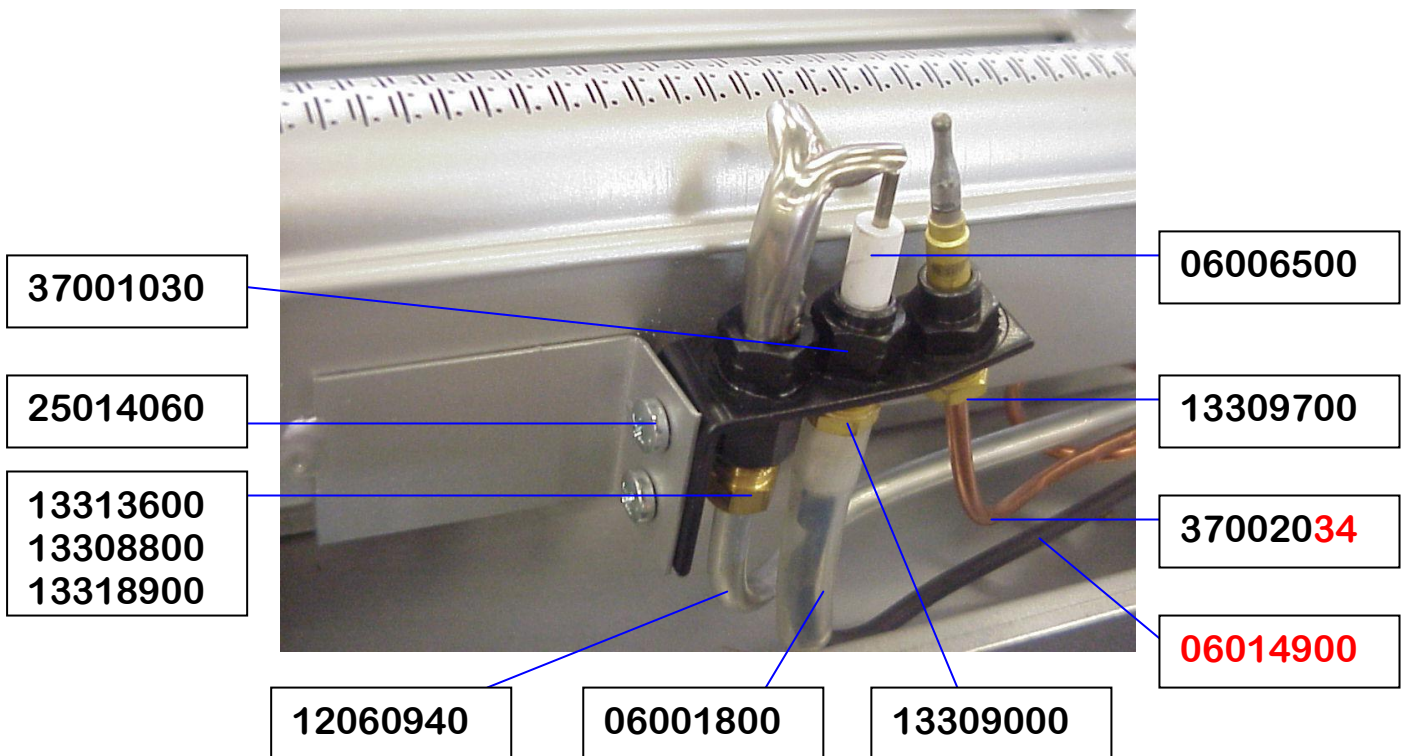

FERTIGUNGS  
BILDER

SELEKT

20901086 - Waakvlamset NG CV gedeelte (achter):

20901087 - Waakvlamset NG haard gedeelte (voor):

Fitwerk hard gedeelte:

CV gedeelte                      haard gedeelte

36003500 **z.steun**      36003502      36003401