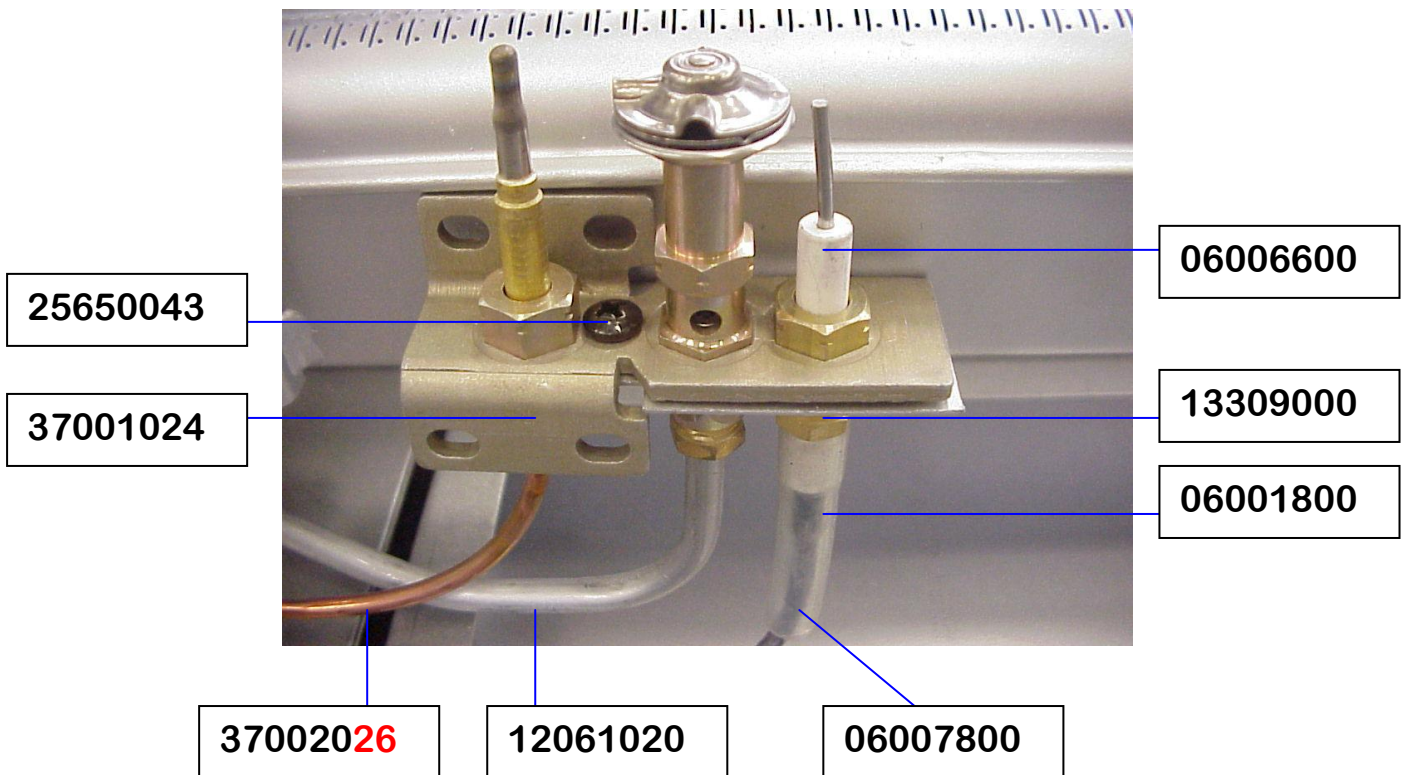

FERTIGUNGS  
BILDER

SELEKT

20901086 - Waakvlamset NG CV gedeelte (achter):

20901087 - Waakvlamset NG haard gedeelte (voor):

Fitwerk hard gedeelte:

CV gedeelte                      haard gedeelte

36003500 **z.steun**      36003502      36003401