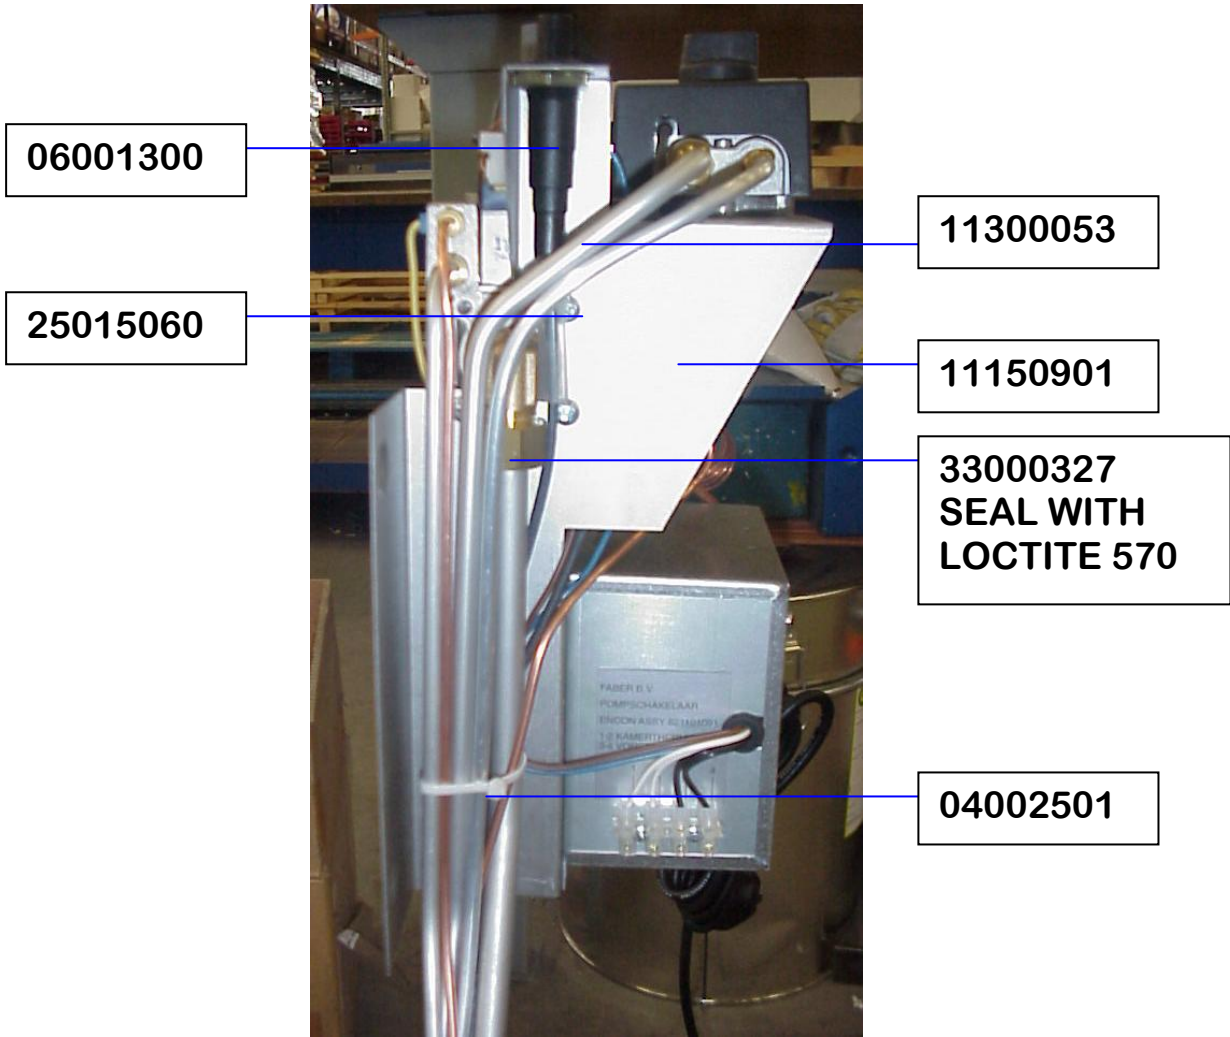

FERTIGUNGS  
BILDER

SELEKT

20901086 - Waakvlamset NG CV gedeelte (achter):

20901087 - Waakvlamset NG haard gedeelte (voor):

Fitwerk hard gedeelte:

CV gedeelte                      haard gedeelte

36003500 **z.steun**      36003502      36003401

04016900

11165301

25650223

CV gedeelte:

27570100

11160701

15110201

Haard gedeelte: