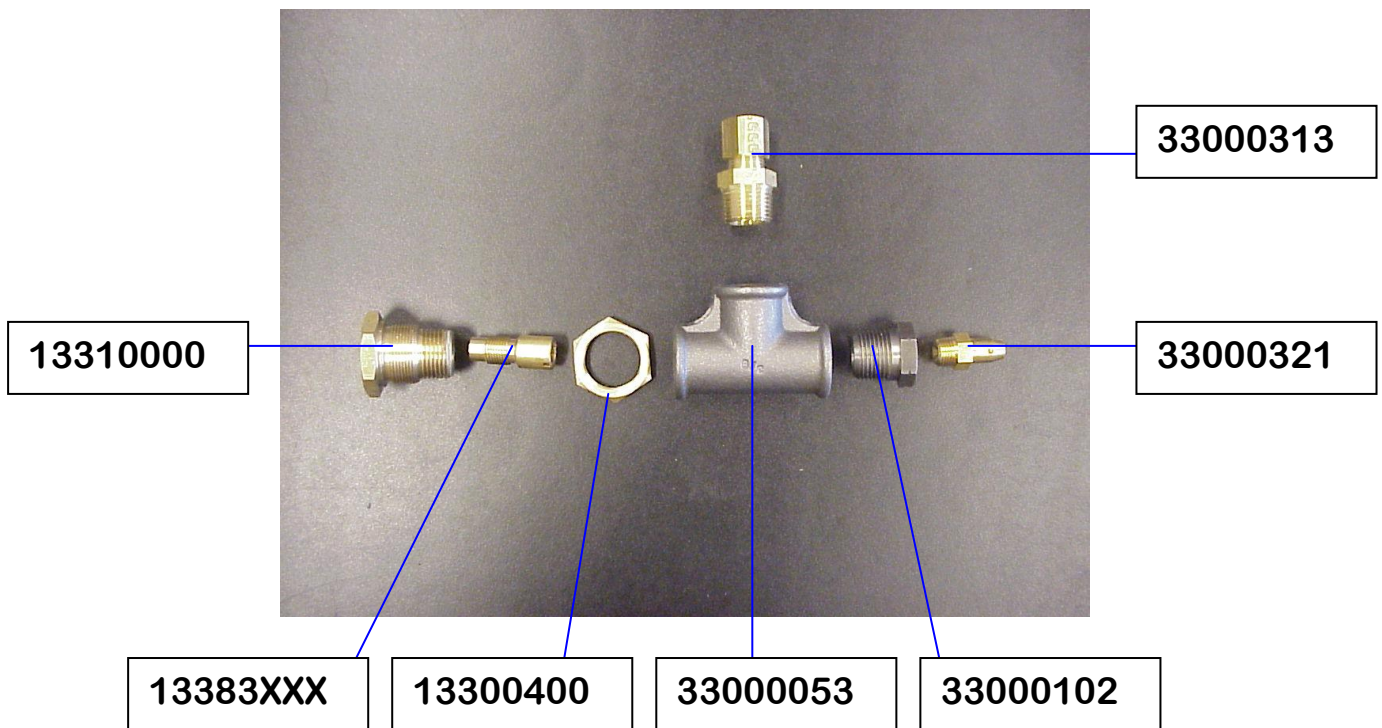

FERTIGUNGS  
BILDER

SELEKT

20901086 - Waakvlamset NG CV gedeelte (achter):

20901087 - Waakvlamset NG haard gedeelte (voor):

Fitwerk hard gedeelte:

CV gedeelte                      haard gedeelte

36003500 **z.steun**      36003502      36003401

04016900

11165301

25650223

CV gedeelte:

27570100

11160701

15110201

Haard gedeelte: