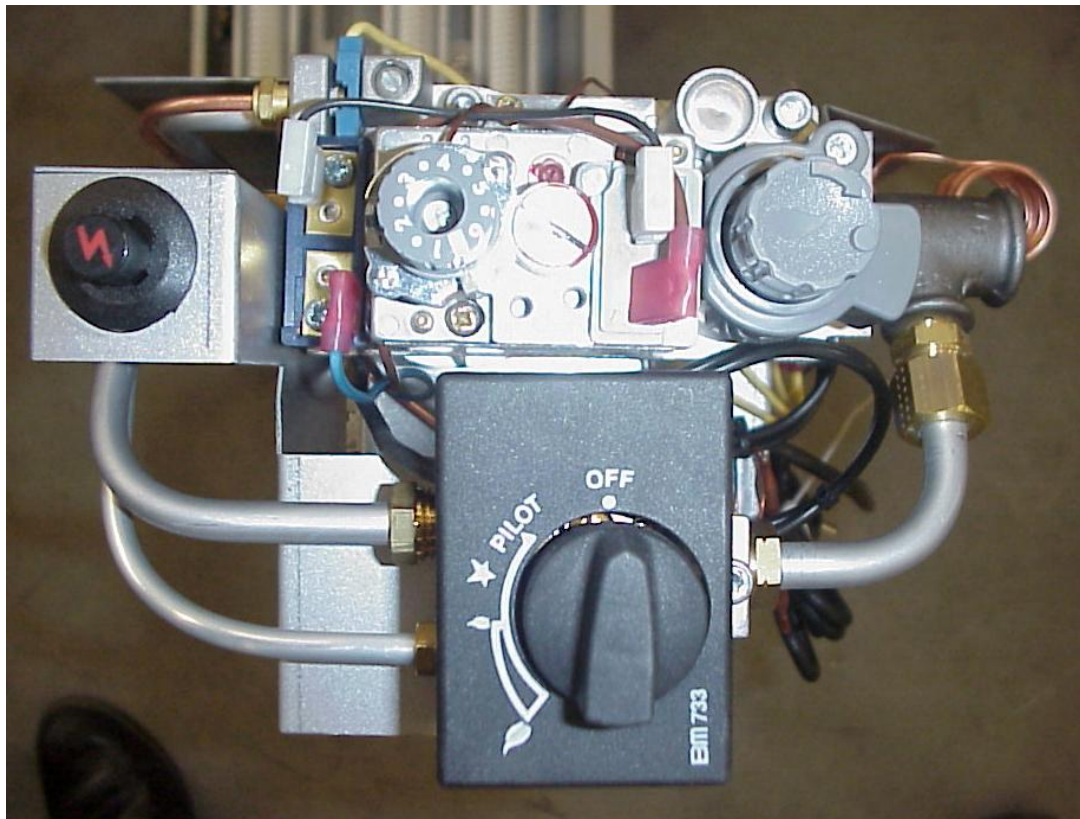

FERTIGUNGS  
BILDER

SELEKT

20901086 - Waakvlamset NG CV gedeelte (achter):

20901087 - Waakvlamset NG haard gedeelte (voor):

Fitwerk hard gedeelte:

CV gedeelte                      haard gedeelte

36003500 **z.steun**      36003502      36003401