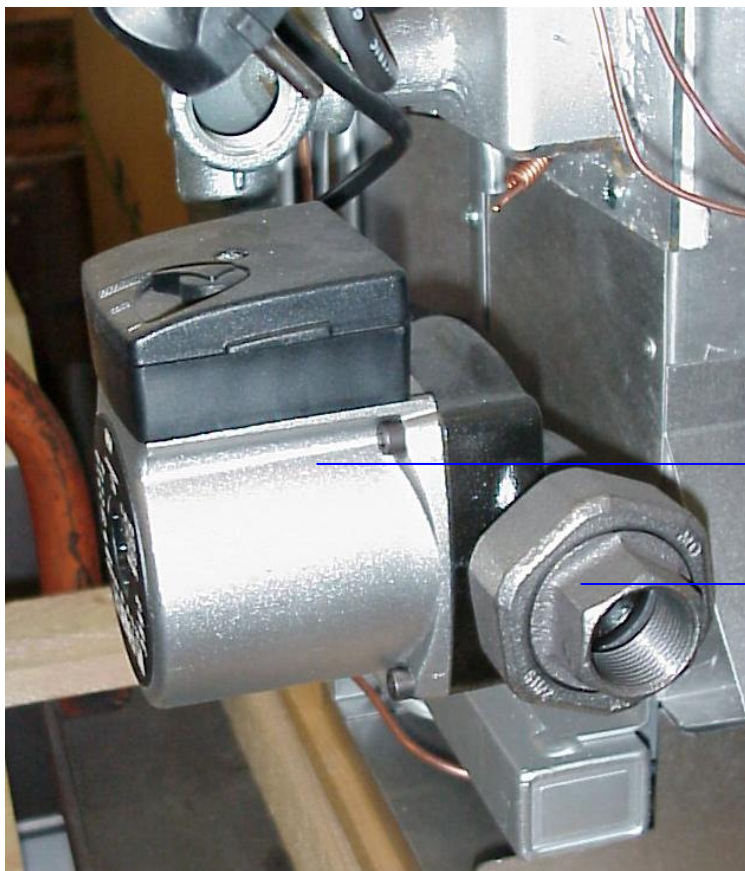

37008003

33000906

11151149

11100349

11100249

11104949

11100749

11100549

11100649