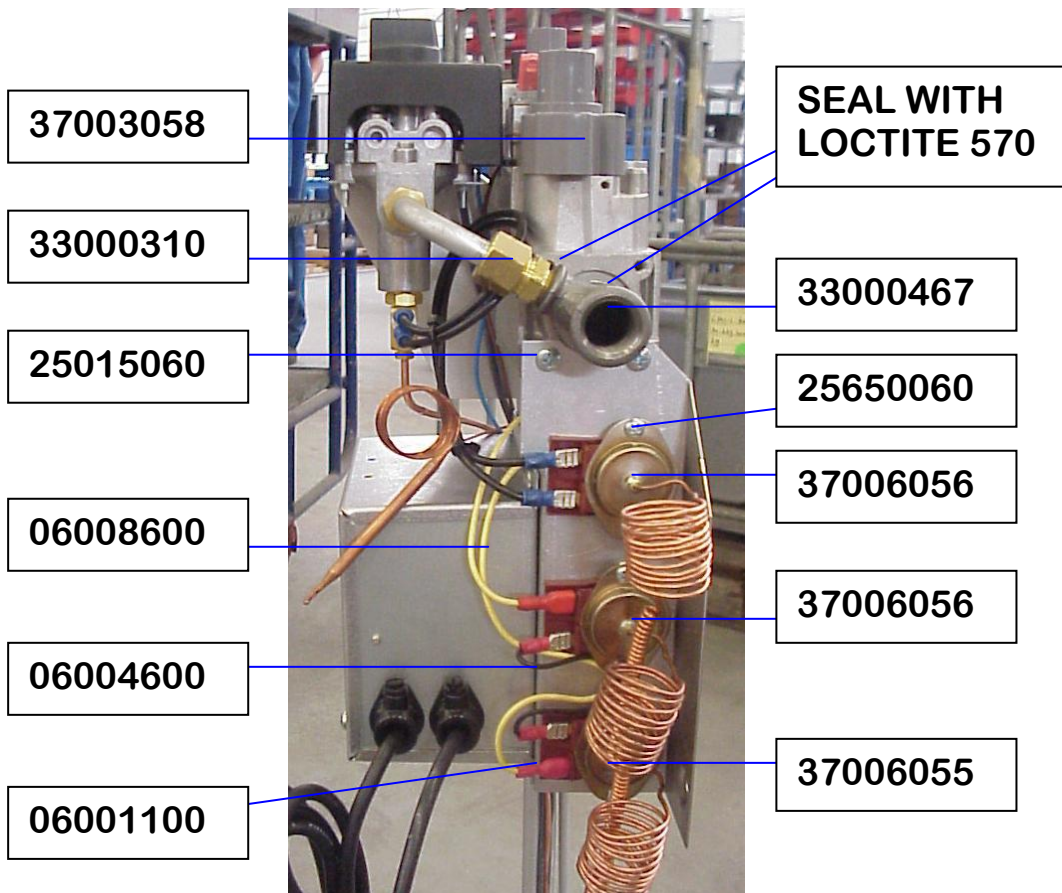

FERTIGUNGS  
BILDER

SELEKT

20901086 - Waakvlamset NG CV gedeelte (achter):

20901087 - Waakvlamset NG haard gedeelte (voor):

Fitwerk hard gedeelte:

CV gedeelte                      haard gedeelte

36003500 **z.steun**      36003502      36003401

04016900

11165301

25650223

CV gedeelte:

27570100

11160701

15110201

Haard gedeelte: