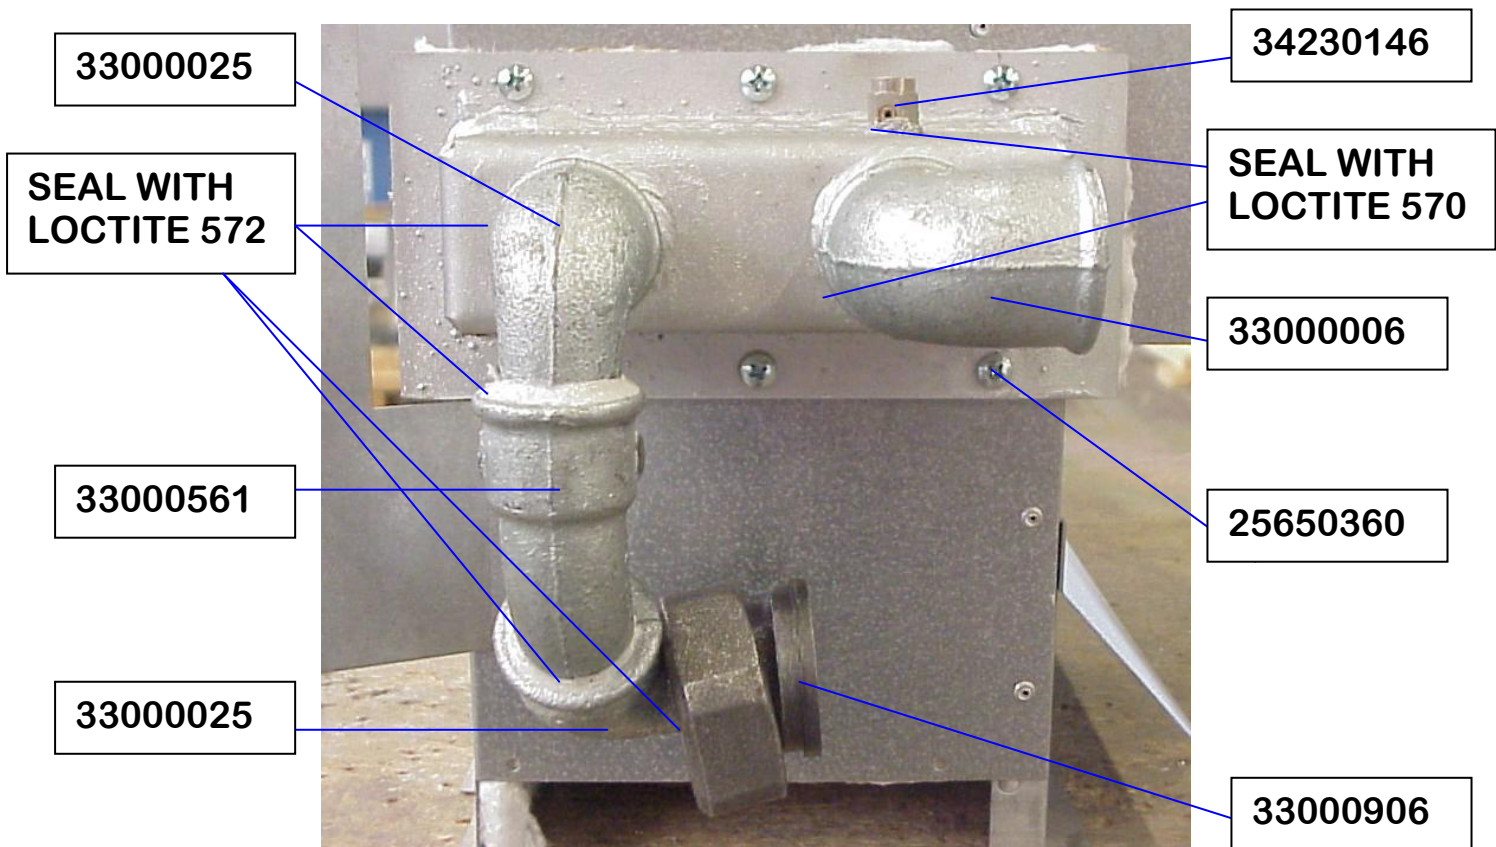

FERTIGUNGS  
BILDER

SELEKT

20901086 - Waakvlamset NG CV gedeelte (achter):

20901087 - Waakvlamset NG haard gedeelte (voor):

Fitwerk hard gedeelte:

CV gedeelte                      haard gedeelte

36003500 **z.steun**      36003502      36003401