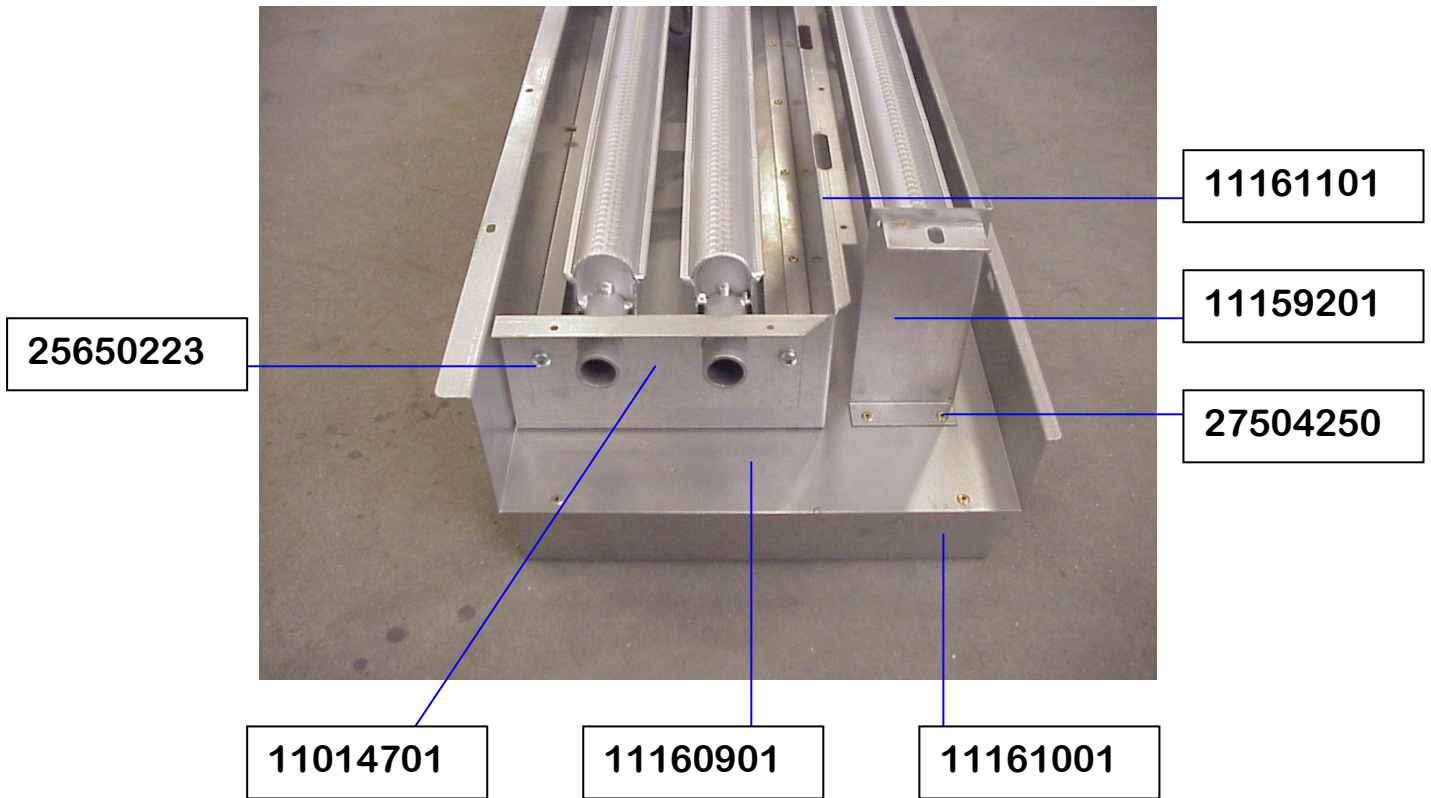

FERTIGUNGS  
BILDER

SELEKT

20901086 - Waakvlamset NG CV gedeelte (achter):

20901087 - Waakvlamset NG haard gedeelte (voor):

Fitwerk hard gedeelte:

CV gedeelte                      haard gedeelte

36003500 **z.steun**      36003502      36003401